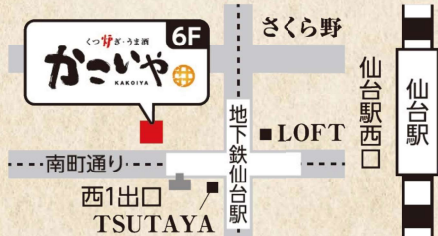

詳しい店舗情報はホームページをご覧ください!

ライオンチェーン店は、上記以外にも様々な業態がございます。詳しくは「銀座ライオン」で検索!

銀座ライオン

検索

www.ginzalion.jp/

ホームページはこちら

※一部ご利用いただけない店舗があります。