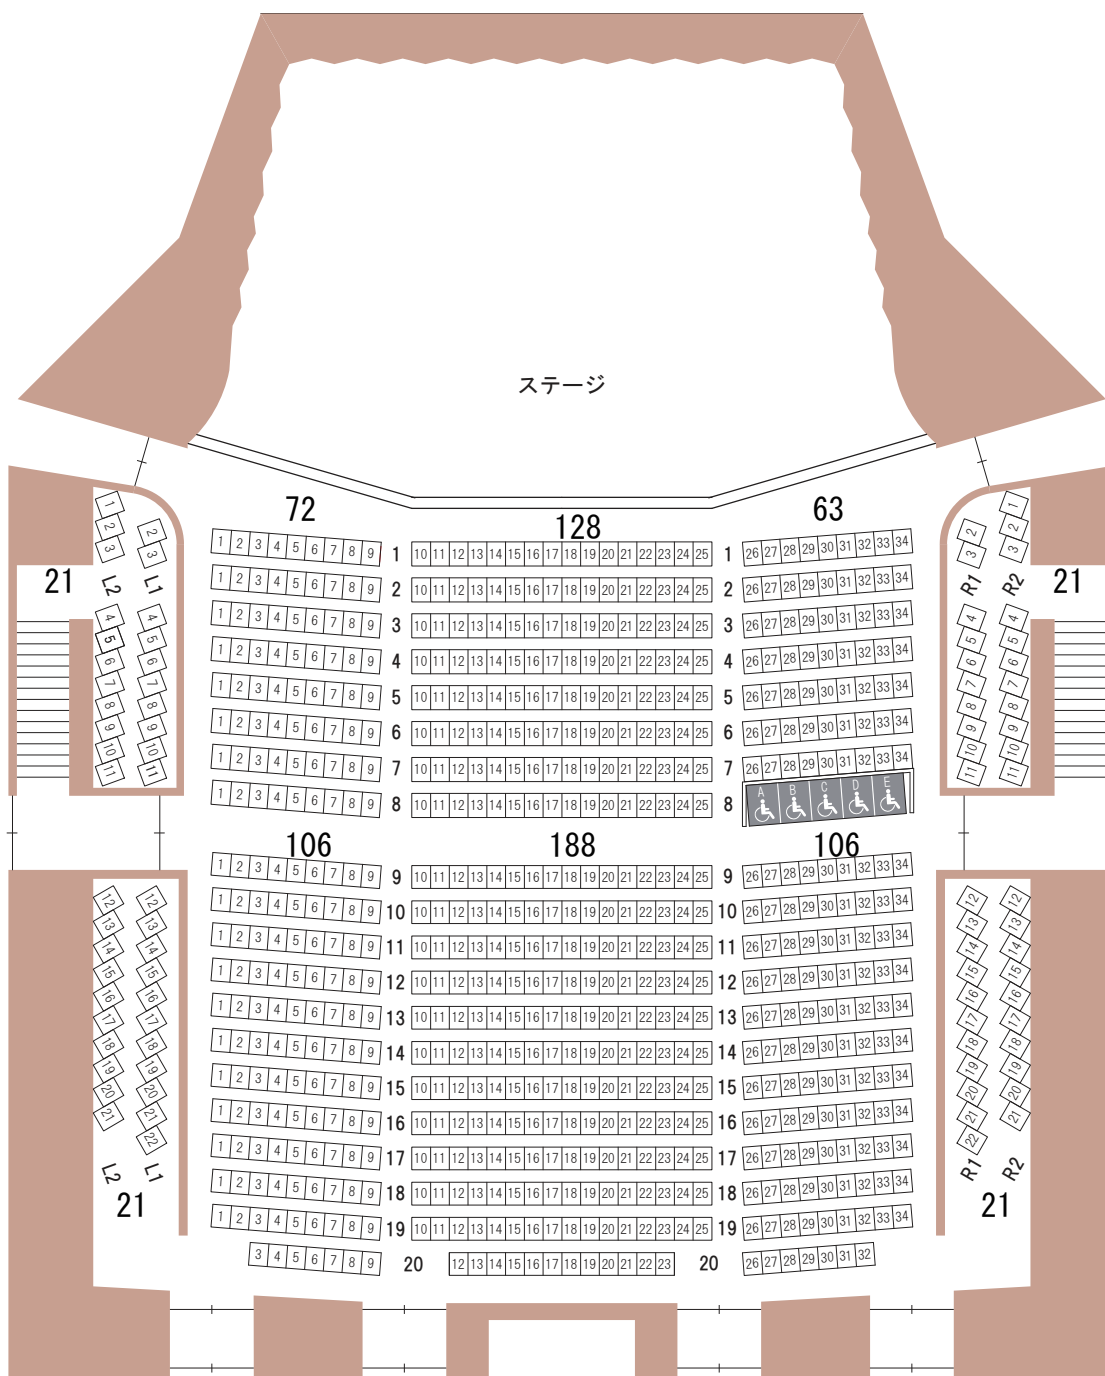

東北大学百周年記念会館

TOHOKU UNIVERSITY CENTENNIAL HALL

川内萩ホール

赤枠部分が萩友会での取り扱い席(2階S席)になります