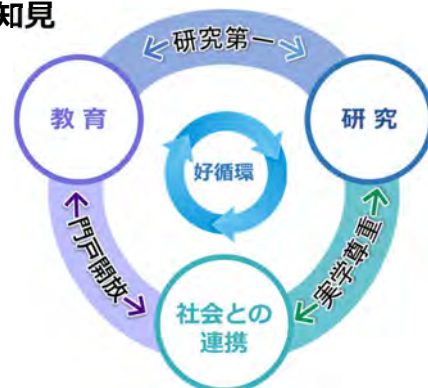

価値創造のプラットフォームとして

- 東北大学は、社会に貢献する数々の研究成果を創出・指導的人材を輩出
- これからも、人類社会への貢献を強く推し進めていくことが本学の使命

グリーン未来社会の実現：
カーボンニュートラルとSDGsの達成

震災後10余年で培った知見

独創的研究成果に基づく
イノベーションの創出

【東北大学の理念】

おわりに

日頃よりご支援をいただき、ありがとうございます。
今後とも、東北大学校友会ならびに
東北大学基金の活動へのご理解とご支援を
どうぞよろしくお願いいたします。